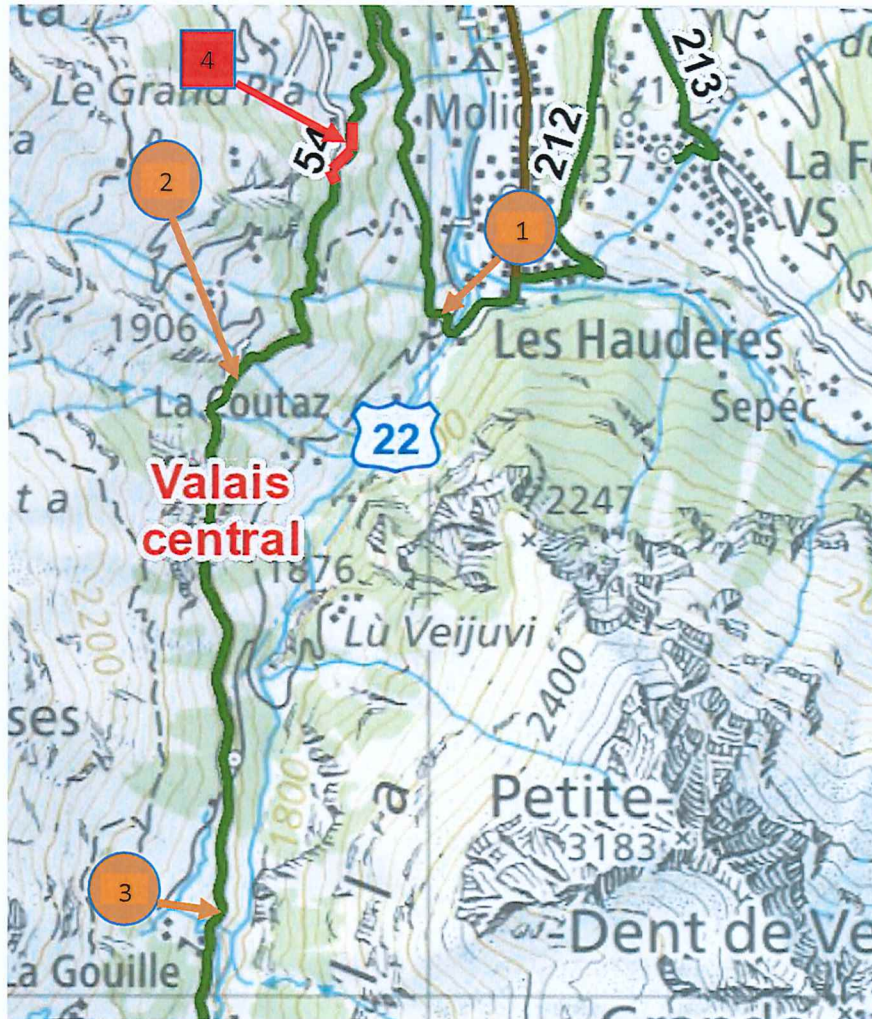

Fermeture de route

RC 54 Sion – Les Haudères – Arolla

Secteur : Le Grand Pra – Les Farquesses

Panneaux 1,2 et 3

ROUTE FERMÉE
Les nuits du 27 au 28 et
du 28 au 29.09 de
21h00 à 5h00